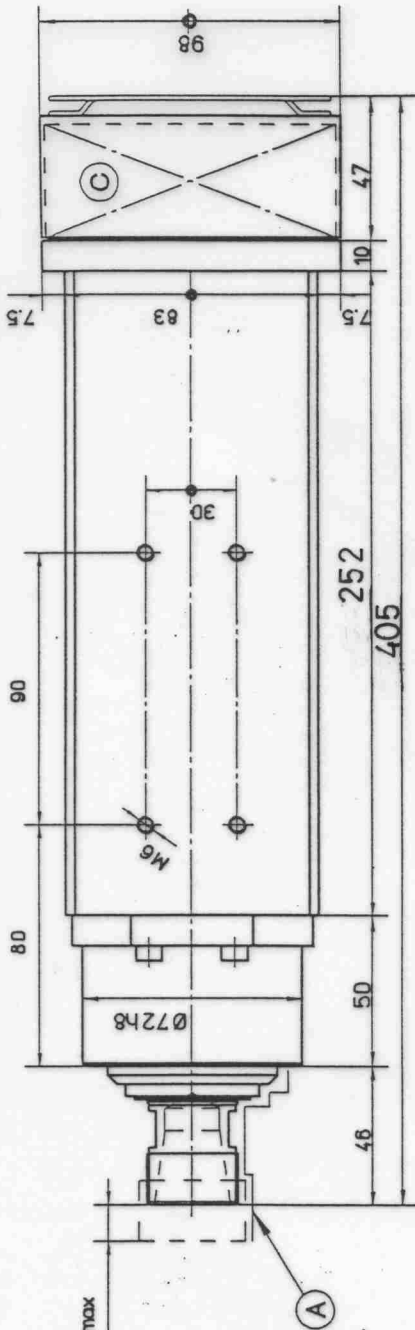

S=00.5-016 serie completa di pinze n°18 pinze
 S=00.5-016 full range of collets n°18 collets
 S=00.5-016 komplet Satz von Spannzange n°18 Spannzangen

DATI ELETTRICI DEL VENTILATORE	
Electrical data for electric fan	V HZ
Elektrodaten von dem Ventilator	
tipologia della corrente	
current type	
Stromtype	

Chiave 24
 Spanner 24
 Schluessel 24

Electroventilatore
 Electric fan
 Elektrodaten von dem Ventilator

Parte rotante
 Rotary part
 Rotierender Teil

Derivazione elettrica per ventilatore 1/2°G.
 Electrical cable for electrical fan
 Stromableitung fuer den Ventilator

ELETTROMANDRINO
 ELECTRIC SPINDLE
 ELEKTROSPINDEL

DIMENSIONI ESTERNE
 OVERALL DIMENSION
 AusmaBe

01	Inser.copr.plast -Accorciata-cl.	2	26011abre00
Pos.	Descrizione modifica	Firma	Data

ALBERTO P.	ALBERTO P.	ALBERTO P.	S.Colombo	73E621
DISegnato DA:	CONtrollato DA:	APPROVATO DA:	DISeGNO, DRAWING, Zeichnung No.	REV.N°