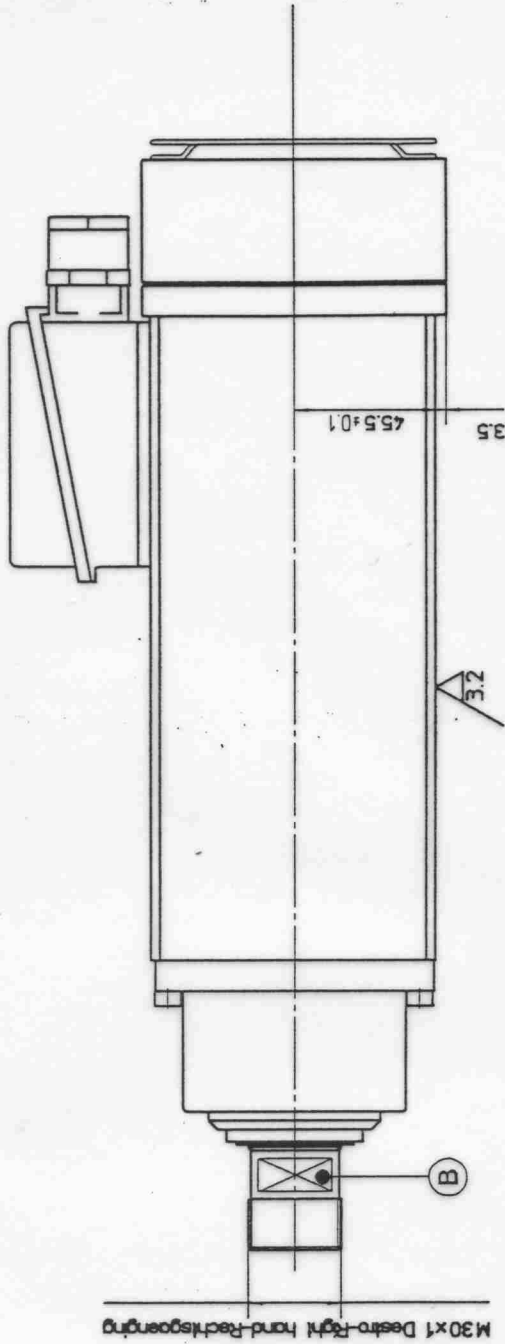

V	HP	HZ	Giri/min rpm upm	A

A termine di legge ci riserviamo la proprieta' di questo disegno. E' vietata qualsiasi riproduzione senza nostra autorizzazione.
Legally we reserve to ourselves the property of this drawing. It is prohibited any reproduction without our authorization.
Dem Gesetze gemab, behalten wir uns das Eigenlum dieser Zeichnung vor. Jeder Abdruck ohne unsere Genehmigung ist verboten.

ELETTROMANDRINO
ELECTRIC SPINDLE
ELEKTROSPINDEL

DIMENSIONI ESTERNE
OVERALL DIMENSION
AusmaBe

01	Inser.copr.plast -Accorciata-cl.	2	26011abre00
Pos.	Descrizione modifica	Firma	Data

ALBERTO P.	ALBERTO P.	ALBERTO P.	S.Colombo	73E621
DISegnato DA:	CONtrollato DA:	APPROVATO DA:	DISeGNO, DRAWING, Zeichnung No.	REV.N°