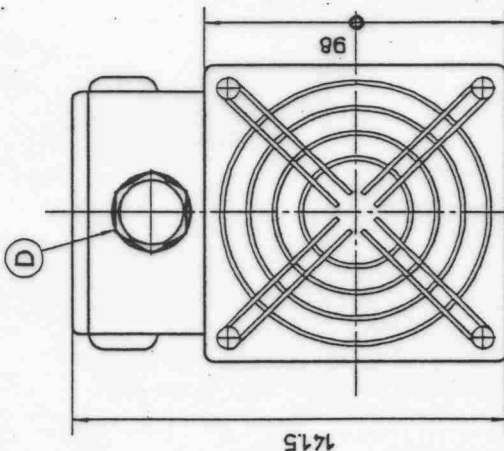

S=00.5-016 serie completa di pinze n°18 pinze
 S=00.5-016 full range of collets n°18 collets
 S=00.5-016 komplet Satz von Spannzange n°18 Spannzangen

DATI ELETTRICI DEL VENTILATORE	
Electrical data for electric fan	V HZ
Elektrodaten von dem Ventilator	
tipologia della corrente	
current type	
Stromtype	

Chiave 24
 Spanner 24
 Schluessel 24

Electroventilatore
 Electric fan
 Elektrodaten von dem Ventilator

Parte rotante
 Rotary part
 Rotierender Teil

Derivazione elettrica per ventilatore 1/2°G.
 Electrical cable for electrical fan
 Stromableitung fuer den Ventilator

Coppia cuscinetti anteriori a contatto obliquo
 Pair of front angular contact bearings
 Vorderes Schraegkugellagerpaar

V	HP	HZ	Giri/min rpm upm	A
---	----	----	------------------	---

A termine di legge ci riserviamo la proprieta' di questo disegno. E' vietata qualsiasi riproduzione senza nostra autorizzazione.
 Legally we reserve to ourselves the property of this drawing. It is prohibited any reproduction without our authorization.
 Dem Gesetze gemab, behalten wir uns das Eigenlum dieser Zeichnung vor. Jeder Abdruck ohne unsere Genehmigung ist verboten.

ELETTROMANDRINO
 ELECTRIC SPINDLE
 ELEKTROSPINDEL

DIMENSIONI ESTERNE
 OVERALL DIMENSION
 AusmaBe

01	Inser.copr.plast -Accorciata-cl.	2	26011abre00
Pos.	Descrizione modifica	Firma	Data

ALBERTO P.	ALBERTO P.	ALBERTO P.	S.Colombo	73E621
DISegnato DA:	CONtrollato DA:	APPROVATO DA:	DISeGNO, DRAWING, Zeichnung No.	REV.N°